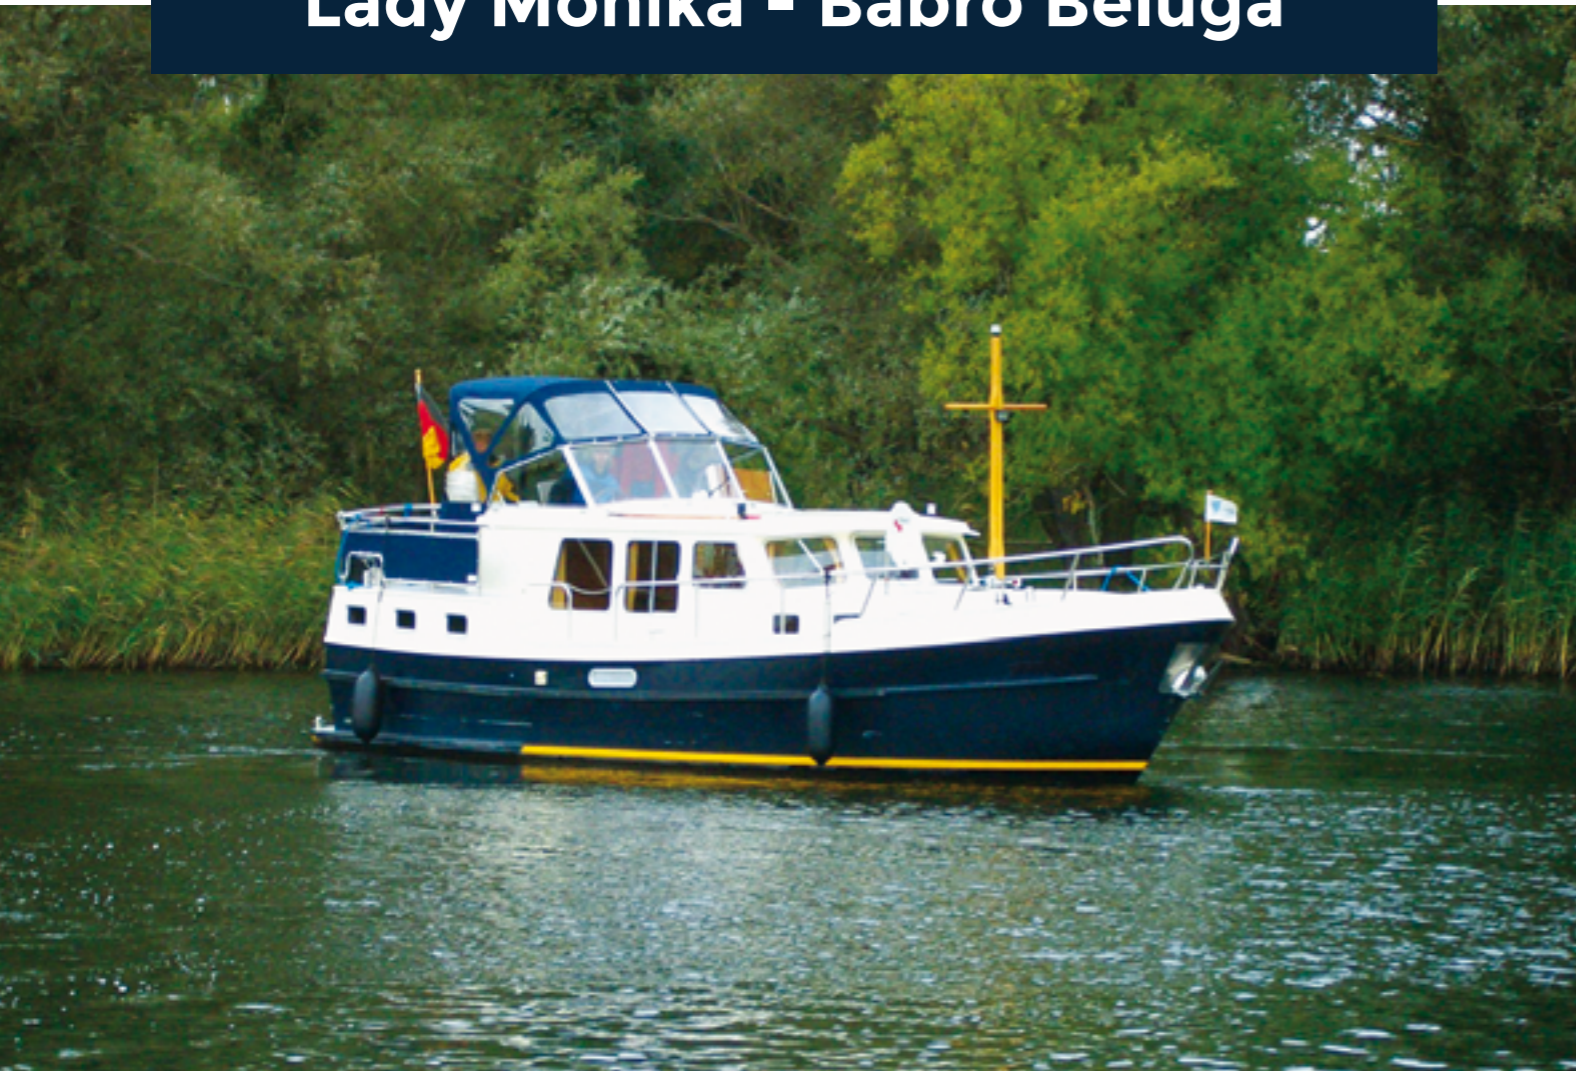

BOOTE AUF MYM-ART

Lady Monika - Babro Beluga

Babro Beluga – Eine „Wir-verstehen- uns-super“- Familie oder ein Paar mit zwei kleinen Kindern wird mit dieser Yacht richtig schönen Urlaub auf dem Wasser verbringen. Auch der Hund darf mit, um die Fahrt auf der Müritz zu genießen. Am Abend kann dann im gemütlichen Salon oder an Deck, geschützt von der Persenning, über den herrlichen Tag im Müritz-Revier philosophiert werden.

Lady Monika - Babro Beluga

AUSSTATTUNG

- Cabrioverdeck
- Persenning Achterdeck nach Fahrstand verschließbar
- Decktisch und -stühle auf dem Achterdeck
- 1x Dusche/1x WC (mechanisch)
- Badeplattform
- Radio
- Sat-TV
- Satellitenantenne automatisch nachführend
- Warmwasserboiler
- Heizung
- Gasherd 4-flammig, Kühlschrank, Kaffeemaschine
- komplette Küchenausstattung
- großzügiger Salon mit Sitzecke

Liegeplatz:

Müritz/Rechlin OT Lärz

Antrieb:

Motor: Vetus Deutz Diesel
Leistung: 61 kW/83 PS

WEITERE ANGABEN

- Bugstrahlruder
- Heckstrahlruder
- Ruderstandsanzeige
- Echolot
- Landanschluss
- Umformer auf 230 V
- Außensteuerstand
- Ankeranlage mechanisch
- 12 V Steckdose am Fahrstand
- 230 V Schuko Steckdose