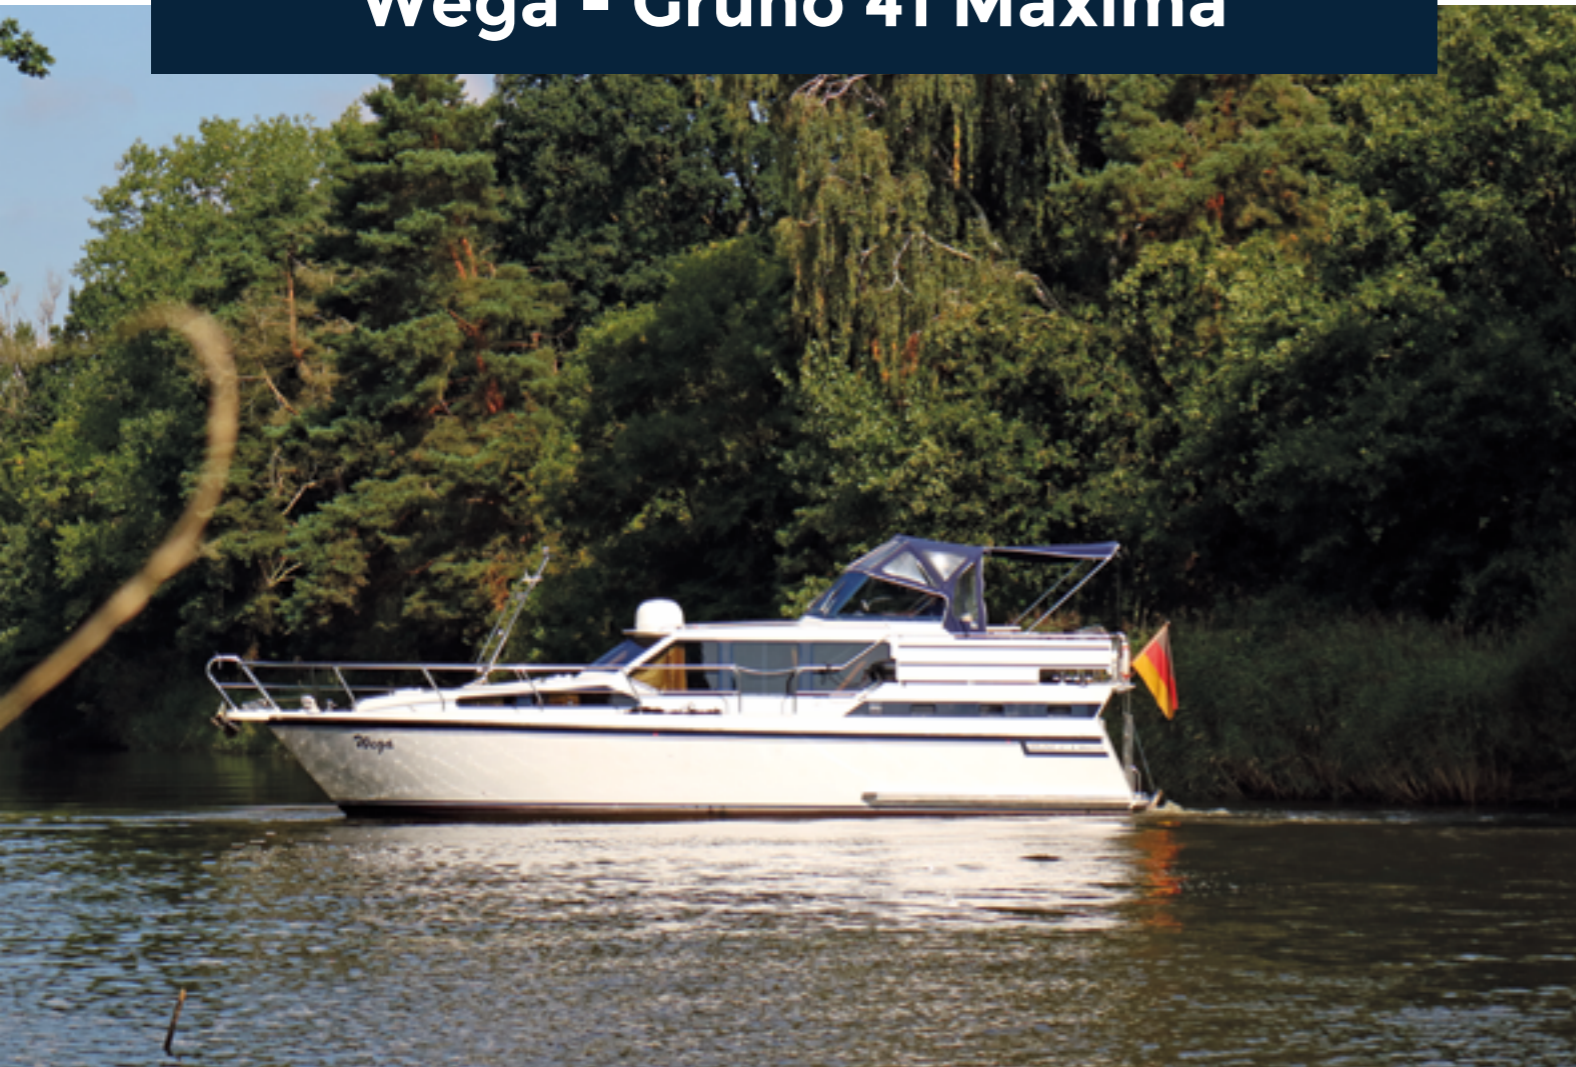

BOOTE AUF MYM-ART

Wega - Gruno 41 Maxima

Gruno 41 Maxima – Als einer der hellsten Sterne besticht die Wega am Nachthimmel. Als ein echtes Raumwunder wird unsere Yacht „Wega“ Sie begeistern. In der gemütlichen und komfortablen Atmosphäre genießen bis zu 6 Personen die Annehmlichkeiten der eleganten Yacht. Unglaublich: vier Kabinen ermöglicht der kluge Grundriss, der auch an Deck allerhand Überraschungen aufweist. Ahoi!

Wega - Gruno 41 Maxima

AUSSTATTUNG

- Cabrioverdeck, Sonnensegel
- Persenning Achterdeck nach Fahrstand verschließbar
- Decktisch und -stühle auf dem Achterdeck
- 2x Dusche/2x WC (mechanisch)
- Badeplattform
- Heckdusche
- Radio
- Sat-TV
- Satellitenantenne automatisch nachführend
- Warmwasserboiler
- Heizung
- Gasherd 4-flammig, Mikrowelle, 2x Kühlschrank, Kaffeemaschine
- komplette Küchenausstattung
- großzügiger Salon mit Sitzecke

Liegeplatz:

Müritz/Rechlin OT Lärz

Antrieb:

Motor: Vetus-Deutz Diesel
Leistung: 84 kW/114 PS

WEITERE ANGABEN

- Bugstrahlruder
- Heckstrahlruder
- Ruderstandsanzeige
- Echolot
- Sumlog
- Kartenplotter
- Landanschluss
- Umformer auf 230 V
- Außensteuerstand
- Ankeranlage elektrisch
- 12 V Steckdose am Fahrstand
- 230 V Schuko Steckdose