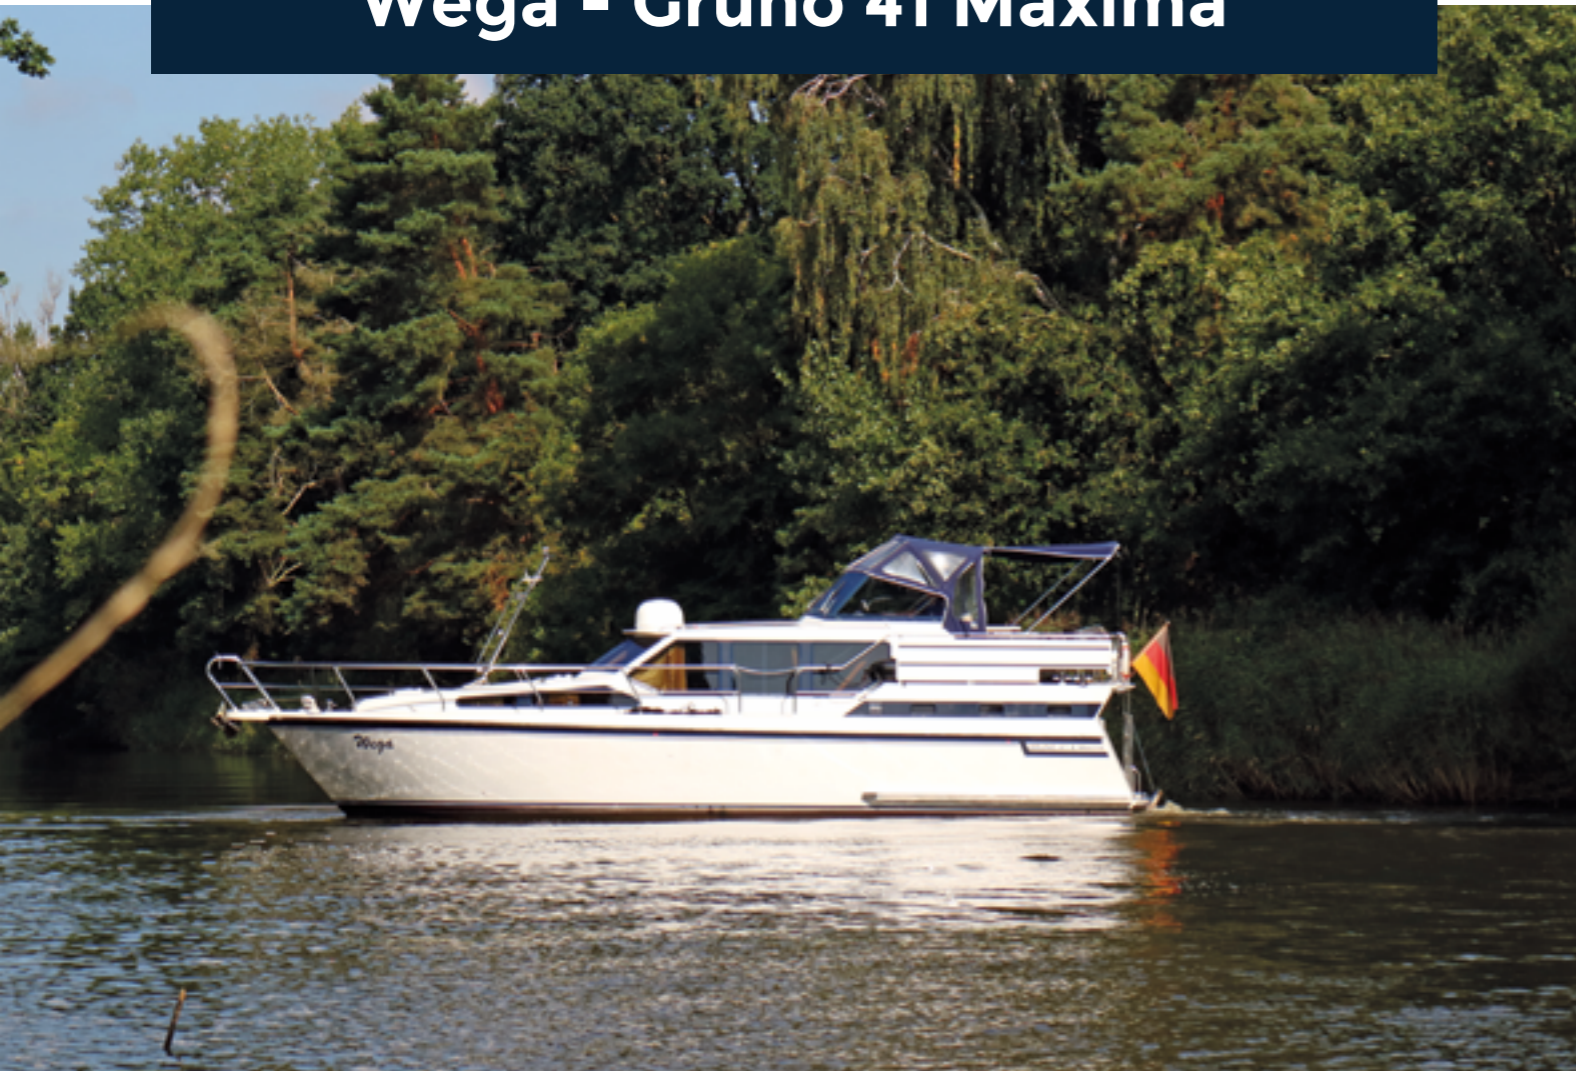

BOOTE AUF MYM-ART

Wega - Gruno 41 Maxima

Gruno 41 Maxima – Als einer der hellsten Sterne besticht die Wega am Nachthimmel. Als ein echtes Raumwunder wird unsere Yacht „Wega“ Sie begeistern. In der gemütlichen und komfortablen Atmosphäre genießen bis zu 6 Personen die Annehmlichkeiten der eleganten Yacht. Unglaublich: vier Kabinen ermöglicht der kluge Grundriss, der auch an Deck allerhand Überraschungen aufweist. Ahoi!

Wega - Gruno 41 Maxima

AUSSTATTUNG

- Cabrioverdeck, Sonnensegel
- Persenning Achterdeck nach Fahrstand verschließbar
- Decktisch und -stühle auf dem Achterdeck
- 2x Dusche/2x WC (mechanisch)
- Badeplattform
- Heckdusche
- Radio
- Sat-TV
- Satellitenantenne automatisch nachführend
- Warmwasserboiler
- Heizung
- Gasherd 4-flammig, Mikrowelle, 2x Kühlschrank, Kaffeemaschine
- komplette Küchenausstattung
- großzügiger Salon mit Sitzecke

Liegeplatz:

Müritz/Rechlin OT Lärz

Antrieb:

Motor: Vetus-Deutz Diesel
Leistung: 84 kW/114 PS

WEITERE ANGABEN

- Bugstrahlruder
- Heckstrahlruder
- Ruderstandsanzeige
- Echolot
- Sumlog
- Landanschluss
- Umformer auf 230 V
- Außensteuerstand
- Ankeranlage elektrisch
- 12 V Steckdose am Fahrstand
- 230 V Schuko Steckdose