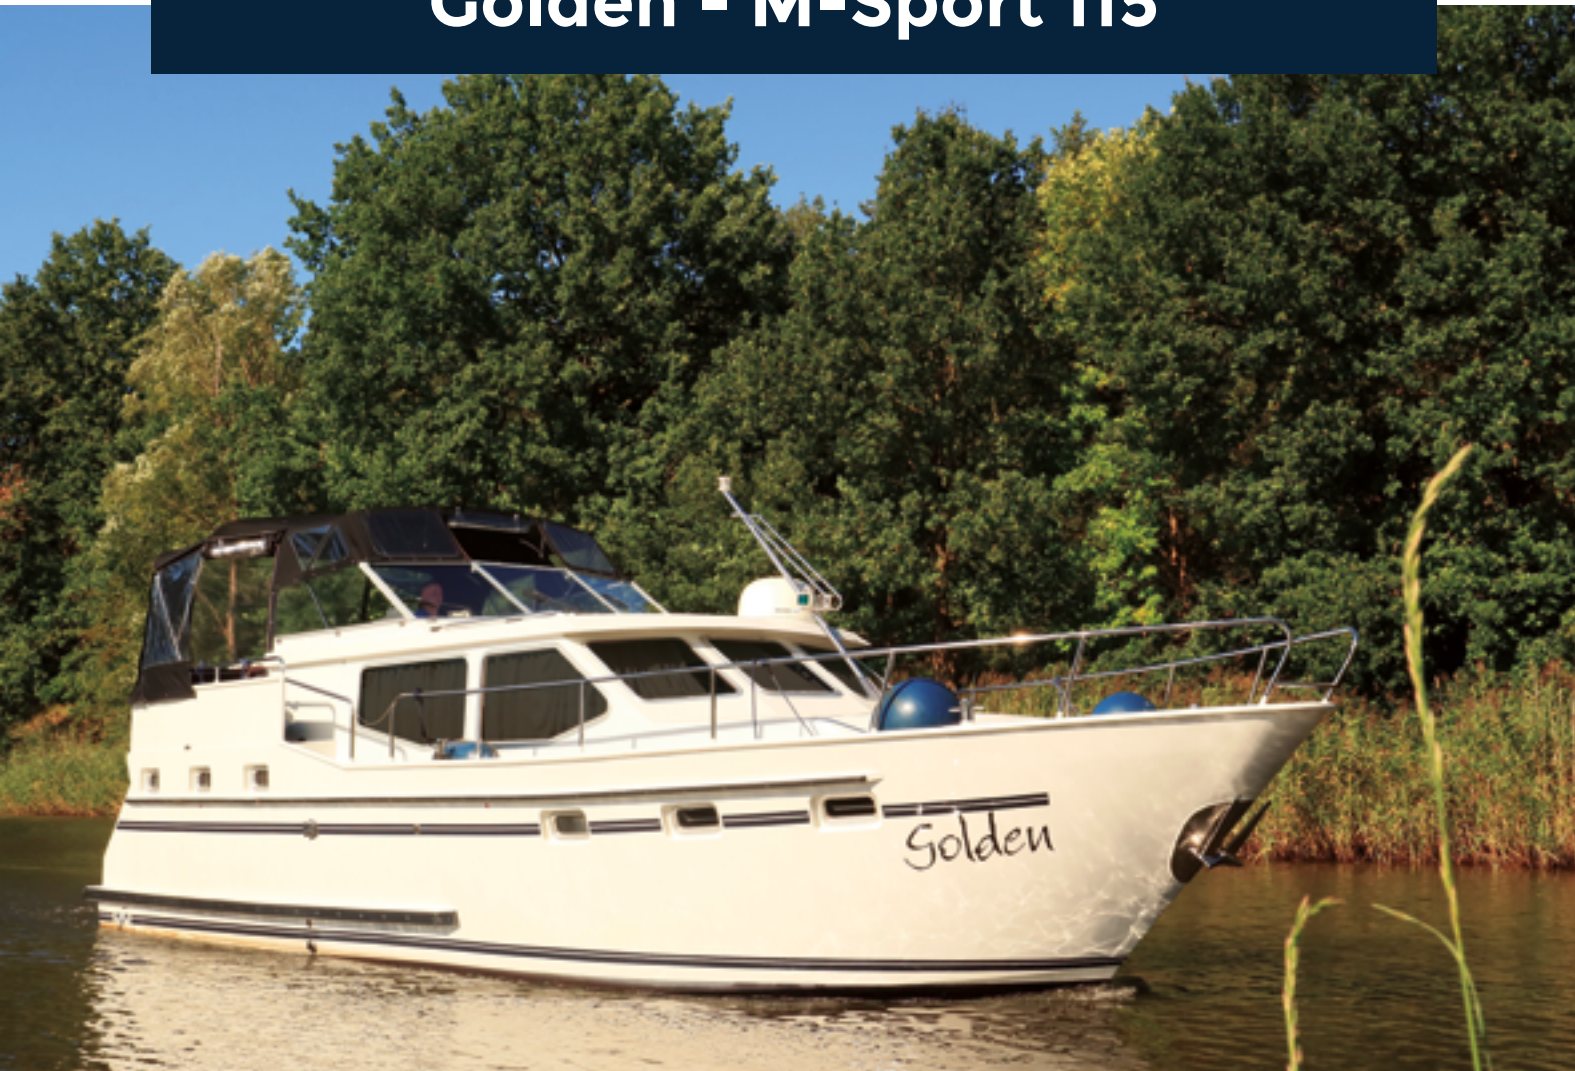

BOOTE AUF MYM-ART

Golden - M-Sport 115

M-Sport 115 – Kostbare gemeinsame Zeit der komfortabelsten Art erlaubt diese Yacht. Ihr großes Plus ist der große Bewegungsraum, den sie auch vier erwachsenen Menschen bietet. Zwei Bäder mit Dusche garantieren den stressfreien Start in den Tag. Rundum geschützt lässt es sich auf dem Oberdeck auch bis tief in die Nacht aushalten.

Liegeplatz:

Müritz/Rechlin OT Lärz

Antrieb:

Motor: Craftsman Hyundai Diesel
Leistung: 59 kW/80 PS

WEITERE ANGABEN

- Bugstrahlruder
- Heckstrahlruder
- Ruderstandsanzeige
- Echolot
- Sumlog
- Landanschluß
- Außensteuerstand
- Ankeranlage mechanisch
- 12 V Steckdose am Fahrstand
- 230 V Schuko Steckdose